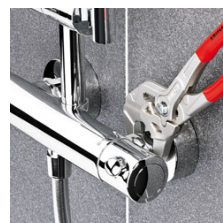

86 03 300

Клещи переставные-гаечный ключ переставные клещи и гаечный ключ в одном инструменте

- Заменяют полный набор гаечных ключей, как метрических, так и дюймовых
- Гладкие губки для бережного монтажа арматуры с высококачественной отделкой поверхностей - работа непосредственно с хромированными материалами
- регулируемый инструмент для работы с винтовыми соединениями
- также отлично подходят для захвата, фиксации, опрессовки и гибки деталей
- при монтаже деталей с высококачественной отделкой они не повреждаются благодаря плотному прилеганию инструмента по всей поверхности
- регулировка прямо на детали простым нажатием кнопки
- бесступенчатая установка нужного размера ключа в рабочем диапазоне за счет параллельного хода губок
- надежная фиксация винта шарнира: случайная перестановка исключается
- зазор между захватными плоскостями позволяет быстрое заворачивание и отворачивание винтовых соединений по принципу трещоточного ключа
- высокое усилие фиксации с помощью 10-кратного увеличения передачи усилия
- хромованадиевая электросталь, кованая, закаленная в масле

В случае необходимости гладкие губки с большим прижимным усилием охватывают все параллельные поверхности в диапазоне раствора, предоставляя гаечному ключу практически неограниченные возможности для применения: например, для контрсоединений, сжатия для активации адгезивной способности контактного клея, обламывания краев кафельной плитки, разделения кабельных стяжек, использования в качестве небольших тисков.

Переставные клещи: безлюфтовое прилегание поверхностей, не происходит повреждения краев

Обычный гаечный ключ: нагрузка на грани крепежа приводит к их повреждению

Быстрая настройка нажатием кнопки

Работы на хромированных деталях без повреждения поверхности