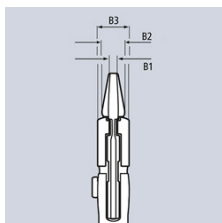

Номер артикула	86 03 300
EAN	4003773041429
Клещи	хромированная
Ручки	с пластиковыми чехлами
V2 mm	9,5
V3 mm	15,0
V1 mm	9,5
Позиции установки	22
Диапазон для гаек, размер под ключ Дюйм	2 3/8
Диапазон для гаек, размер под ключ mm	60
Длина mm	300
Вес нетто g	729